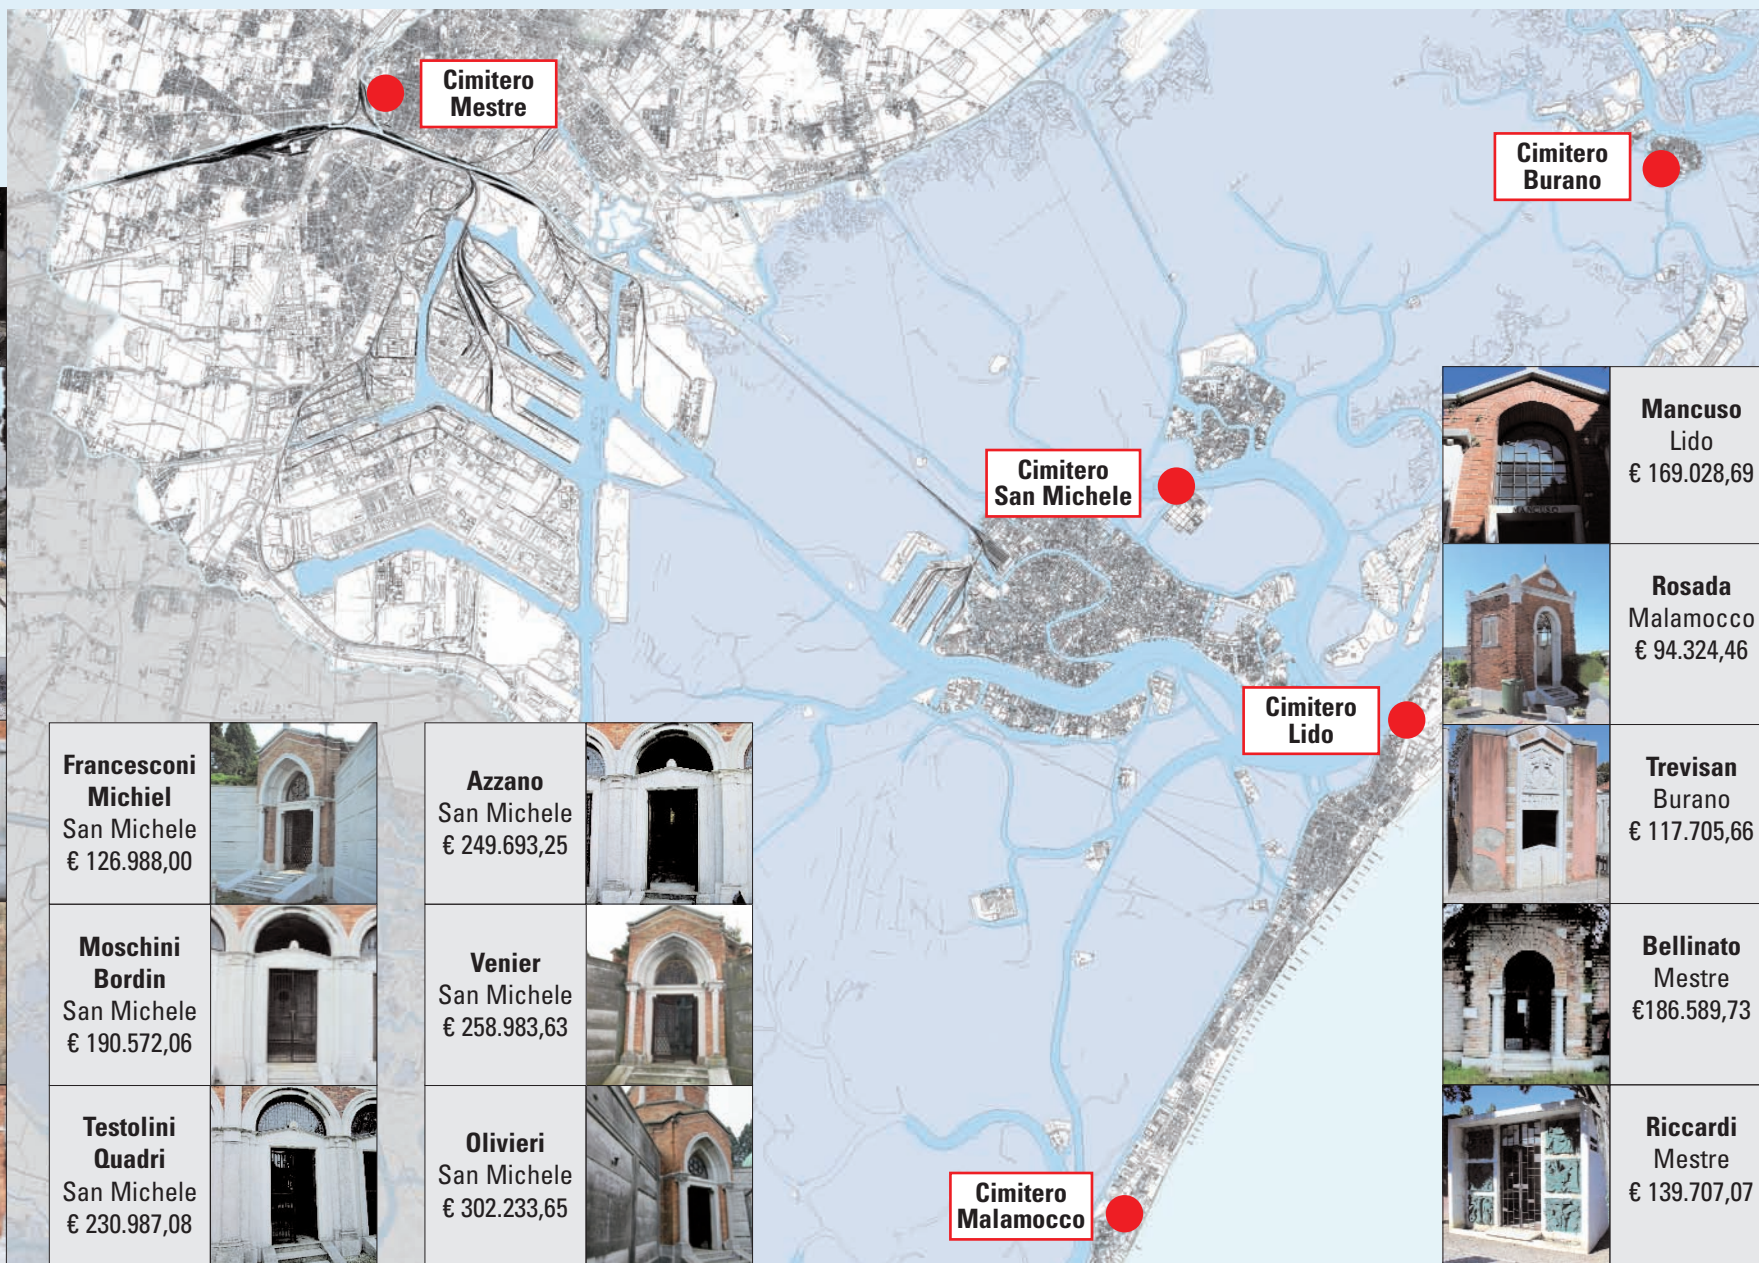

Le 17 tombe di famiglia del bando di asta pubblica

Regazzo
San Michele
€ 72.634,46

Dainese Maistrello
San Michele
€ 142.637,03

Yoko Nagae
San Michele
€ 87.788,77

Selvatico Silvestro
San Michele
€ 68.829,55

Venier
San Michele
€ 258.983,63

Olivieri
San Michele
€ 302.233,65

Mancuso Lido
Lido
€ 169.028,69

Rosada Malamocco
Malamocco
€ 94.324,46

Trevisan Burano
Burano
€ 117.705,66

Bellinato Mestre
Mestre
€ 186.589,73