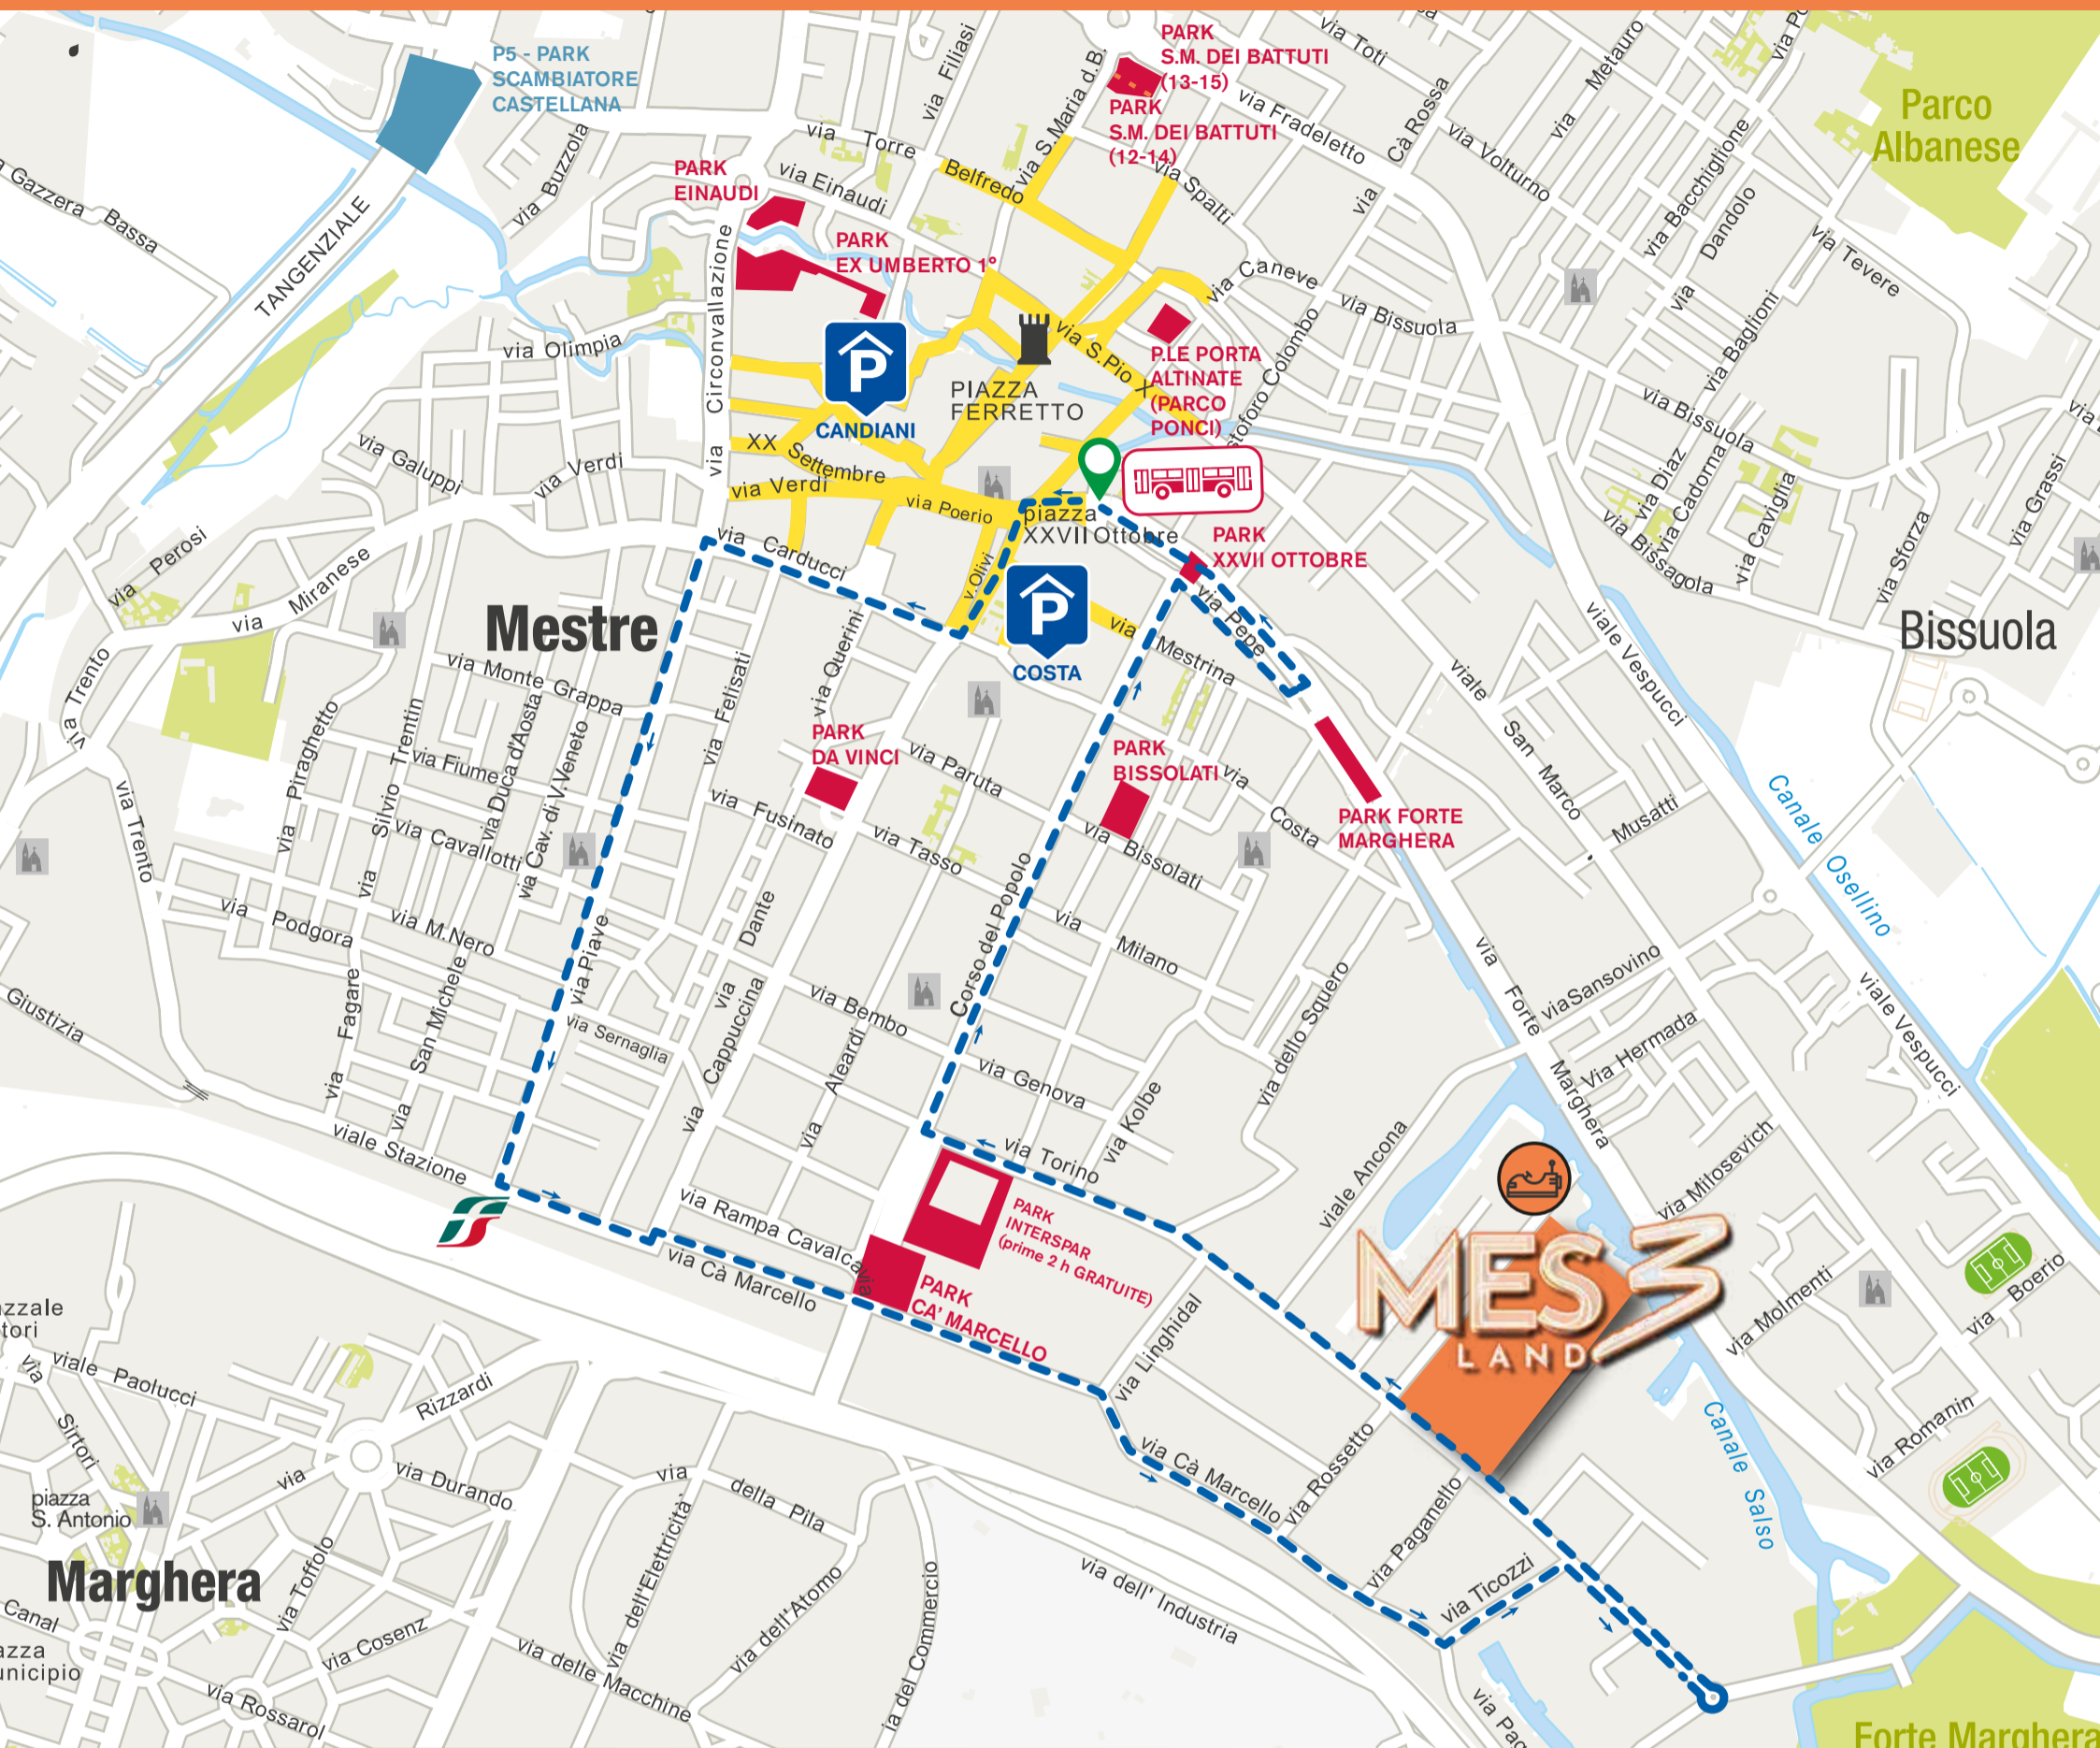

Mappa della navetta circolare

Navetta circolare

XXVII Ottobre - Olivi - Carducci - Piave - Stazione Mestre - Ca' Marcello -

- Popolo - XXVII Ottobre.

Lun.-Sab. 15:30-00:30 . Dom. 10:00-00:30 - frequenza 10'.

Per raggiungere è possibile utilizzare anche le **linee 31H/32H e 43**

Info:

www.actv.it