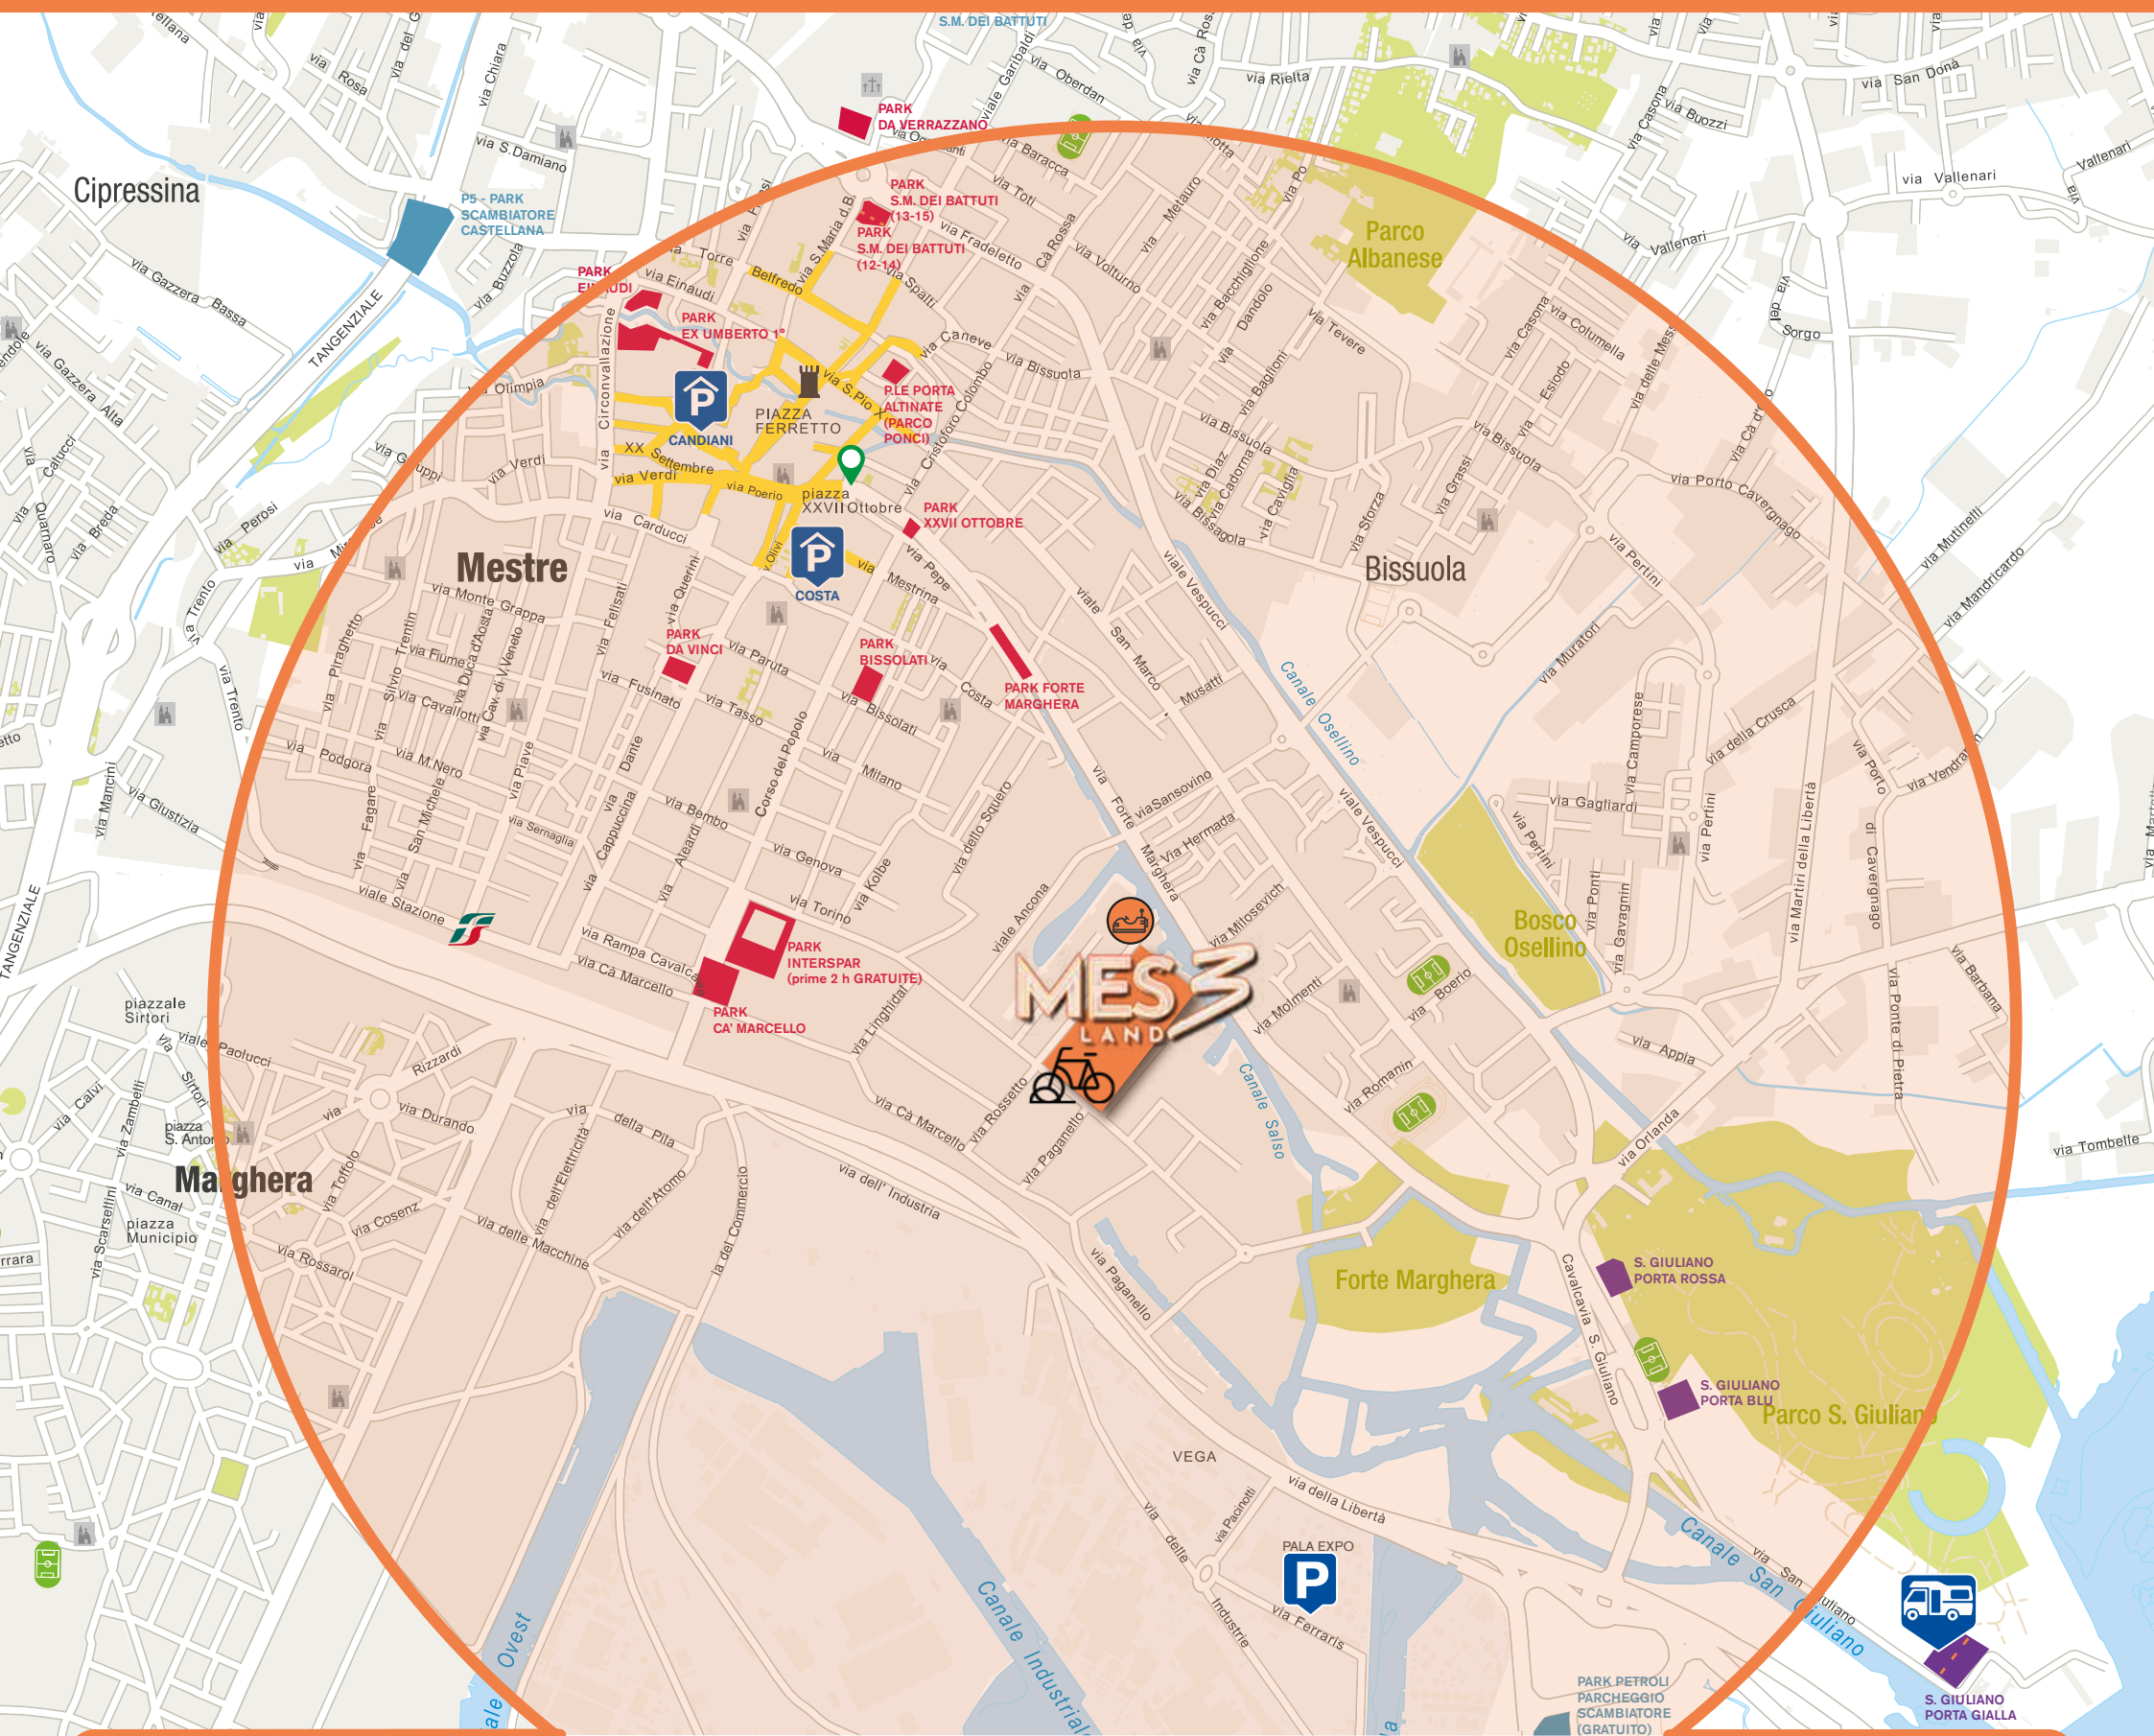

21 settembre - 1 ottobre 2023, area ex mercato ortofrutticolo via Torino

Mappa parcheggi e linee trasporto pubblico

è raggiungibile con un tragitto pedonale inferiore ai 15/20 minuti dai parcheggi inclusi in questa area

Navetta circolare

XXVII Ottobre - Olivi - Carducci - Piave - Stazione Mestre  - Ca' Marcello -

- Popolo - **XXVII Ottobre**.

Lun.-Sab. 15:30-00:30 . Dom. 10:00-00:30 - frequenza 10'.

Per raggiungere  è possibile utilizzare anche le **linee 31H/32H e 43**