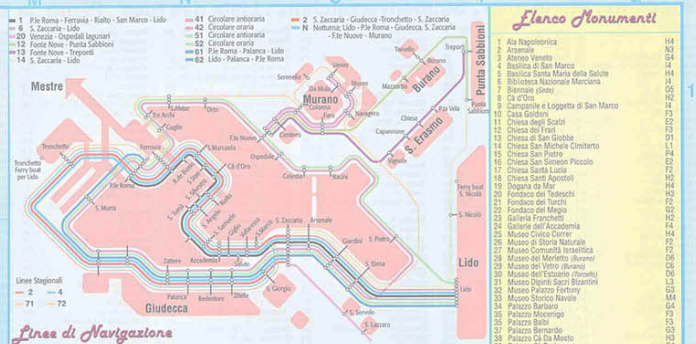

**COMUNITA' EBRAICA DI VENEZIA
JEWISH COMMUNITY OF VENICE**

קִיָּק ויניציאה יעִיא

Confini dell'Eruv
Borders of the Eruv
גבולות העירוב

Aree non comprese nell'Eruv
Areas not included in the Eruv
אזורים בלתי כוללים בעירוב