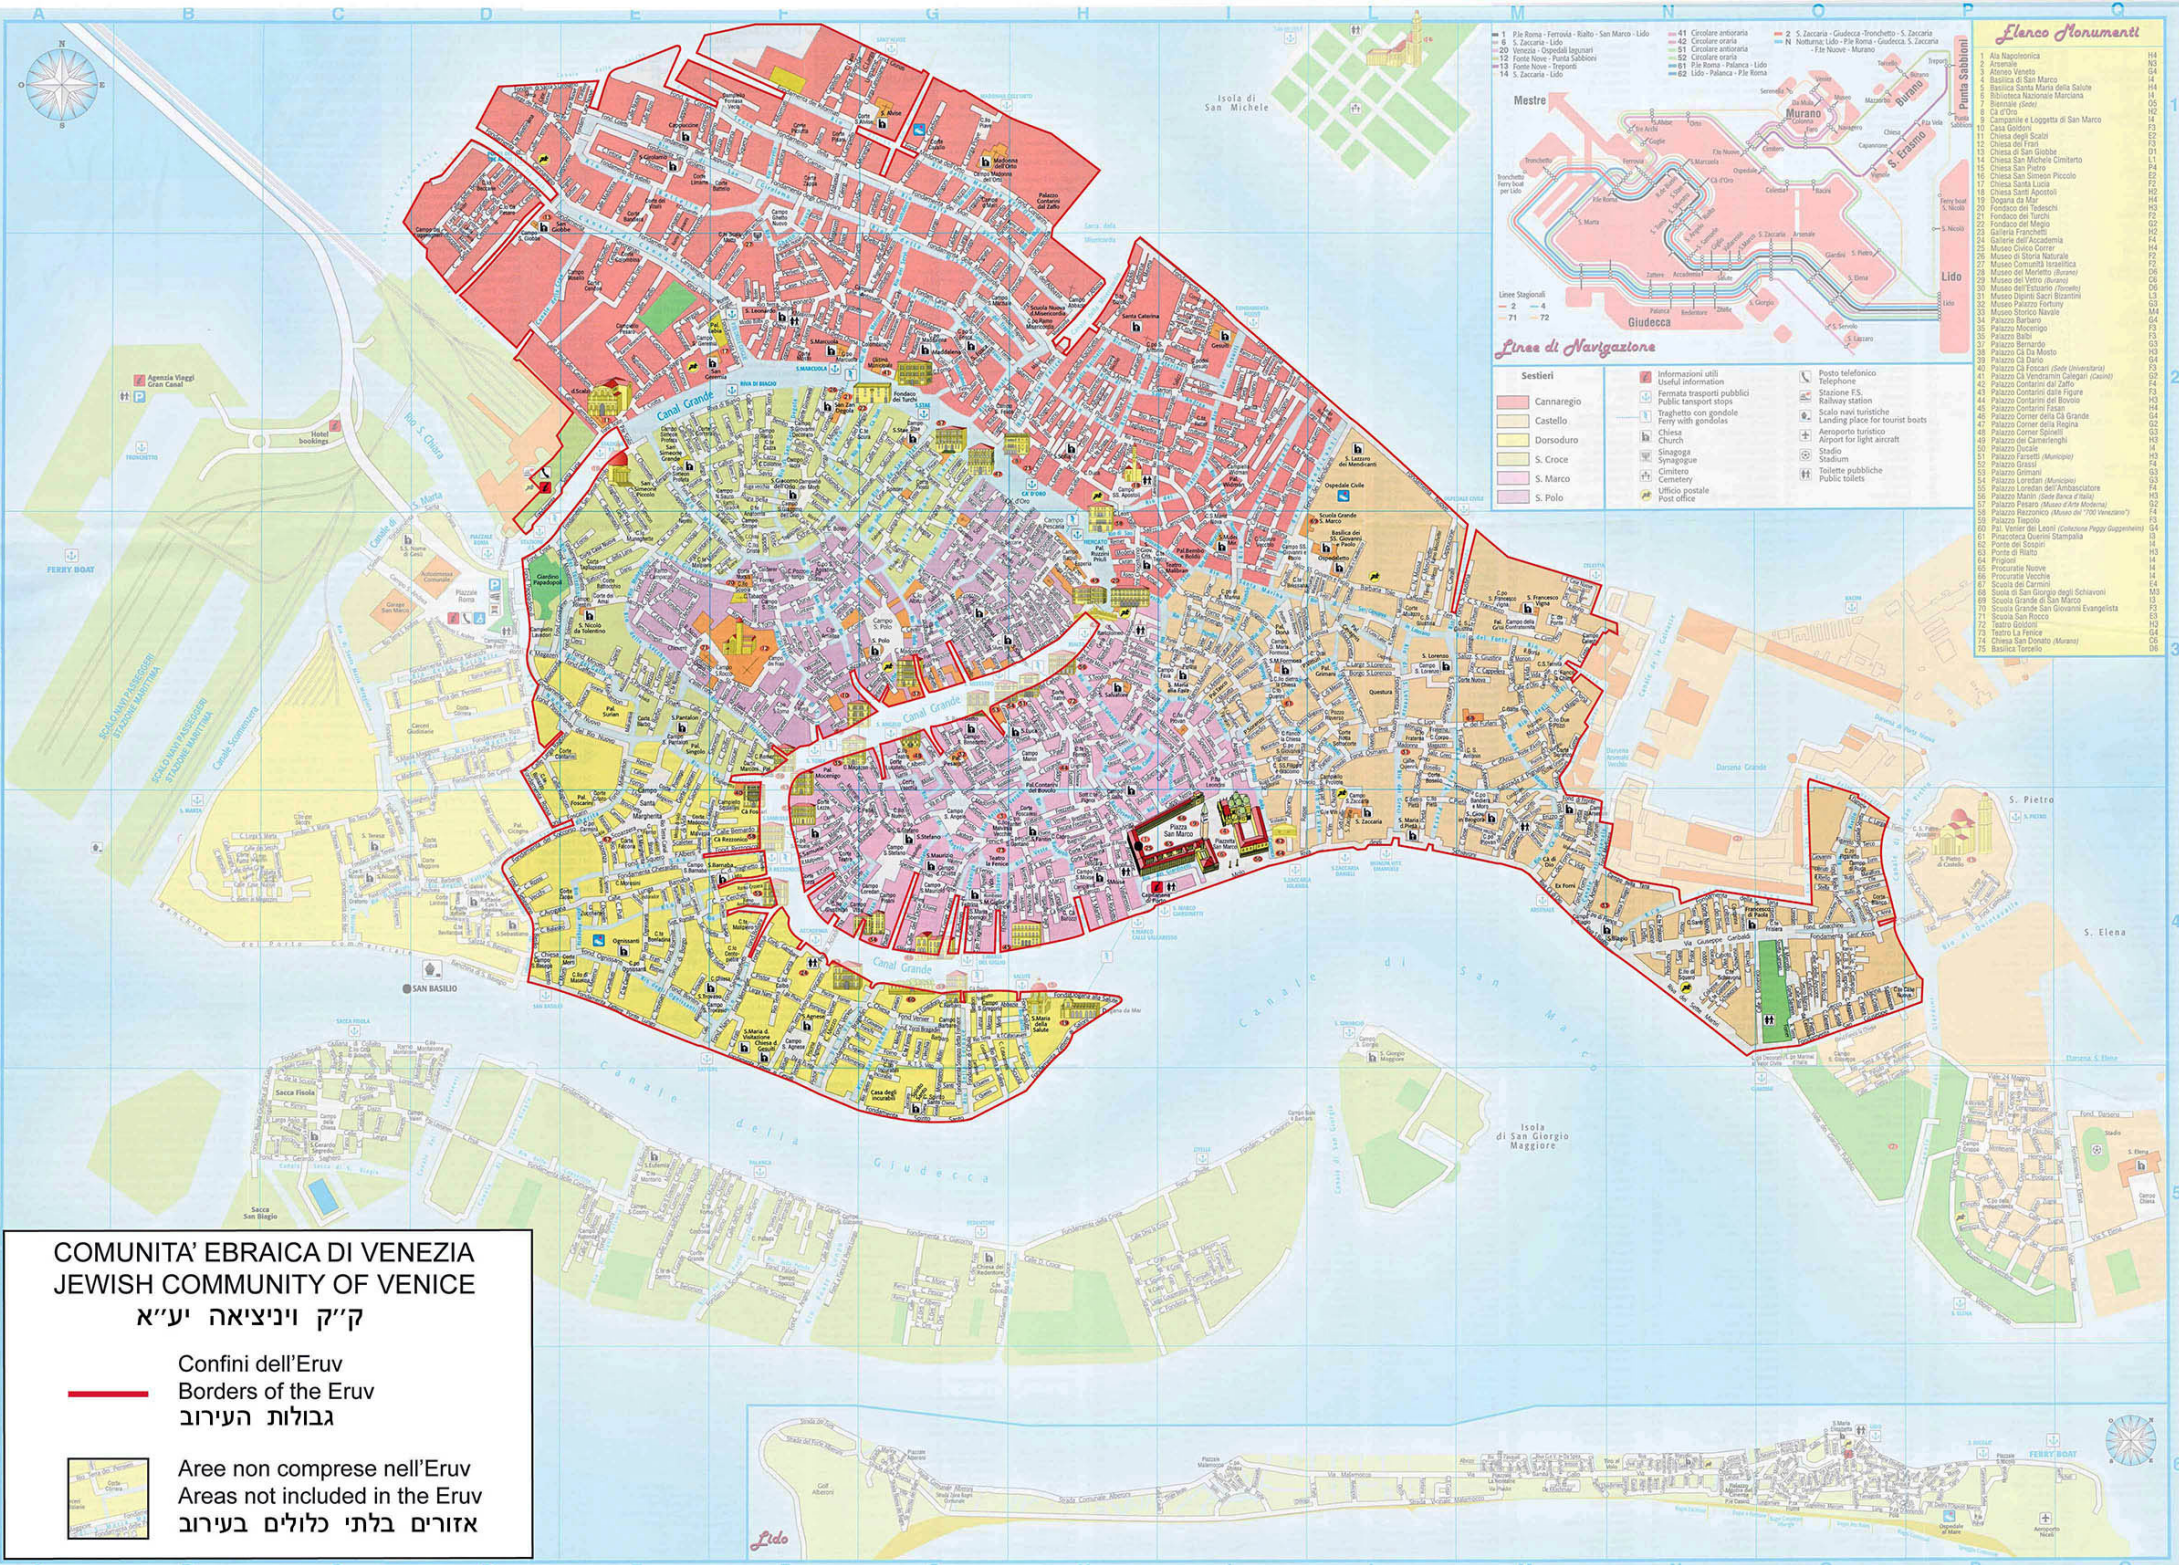

**COMUNITA' EBRAICA DI VENEZIA
JEWISH COMMUNITY OF VENICE**

קִיָּק ויניציאה יעִיא

Confini dell'Eruv
Borders of the Eruv
גבולות העירוב

Aree non comprese nell'Eruv
Areas not included in the Eruv
אזורים בלתי כוללים בעירוב