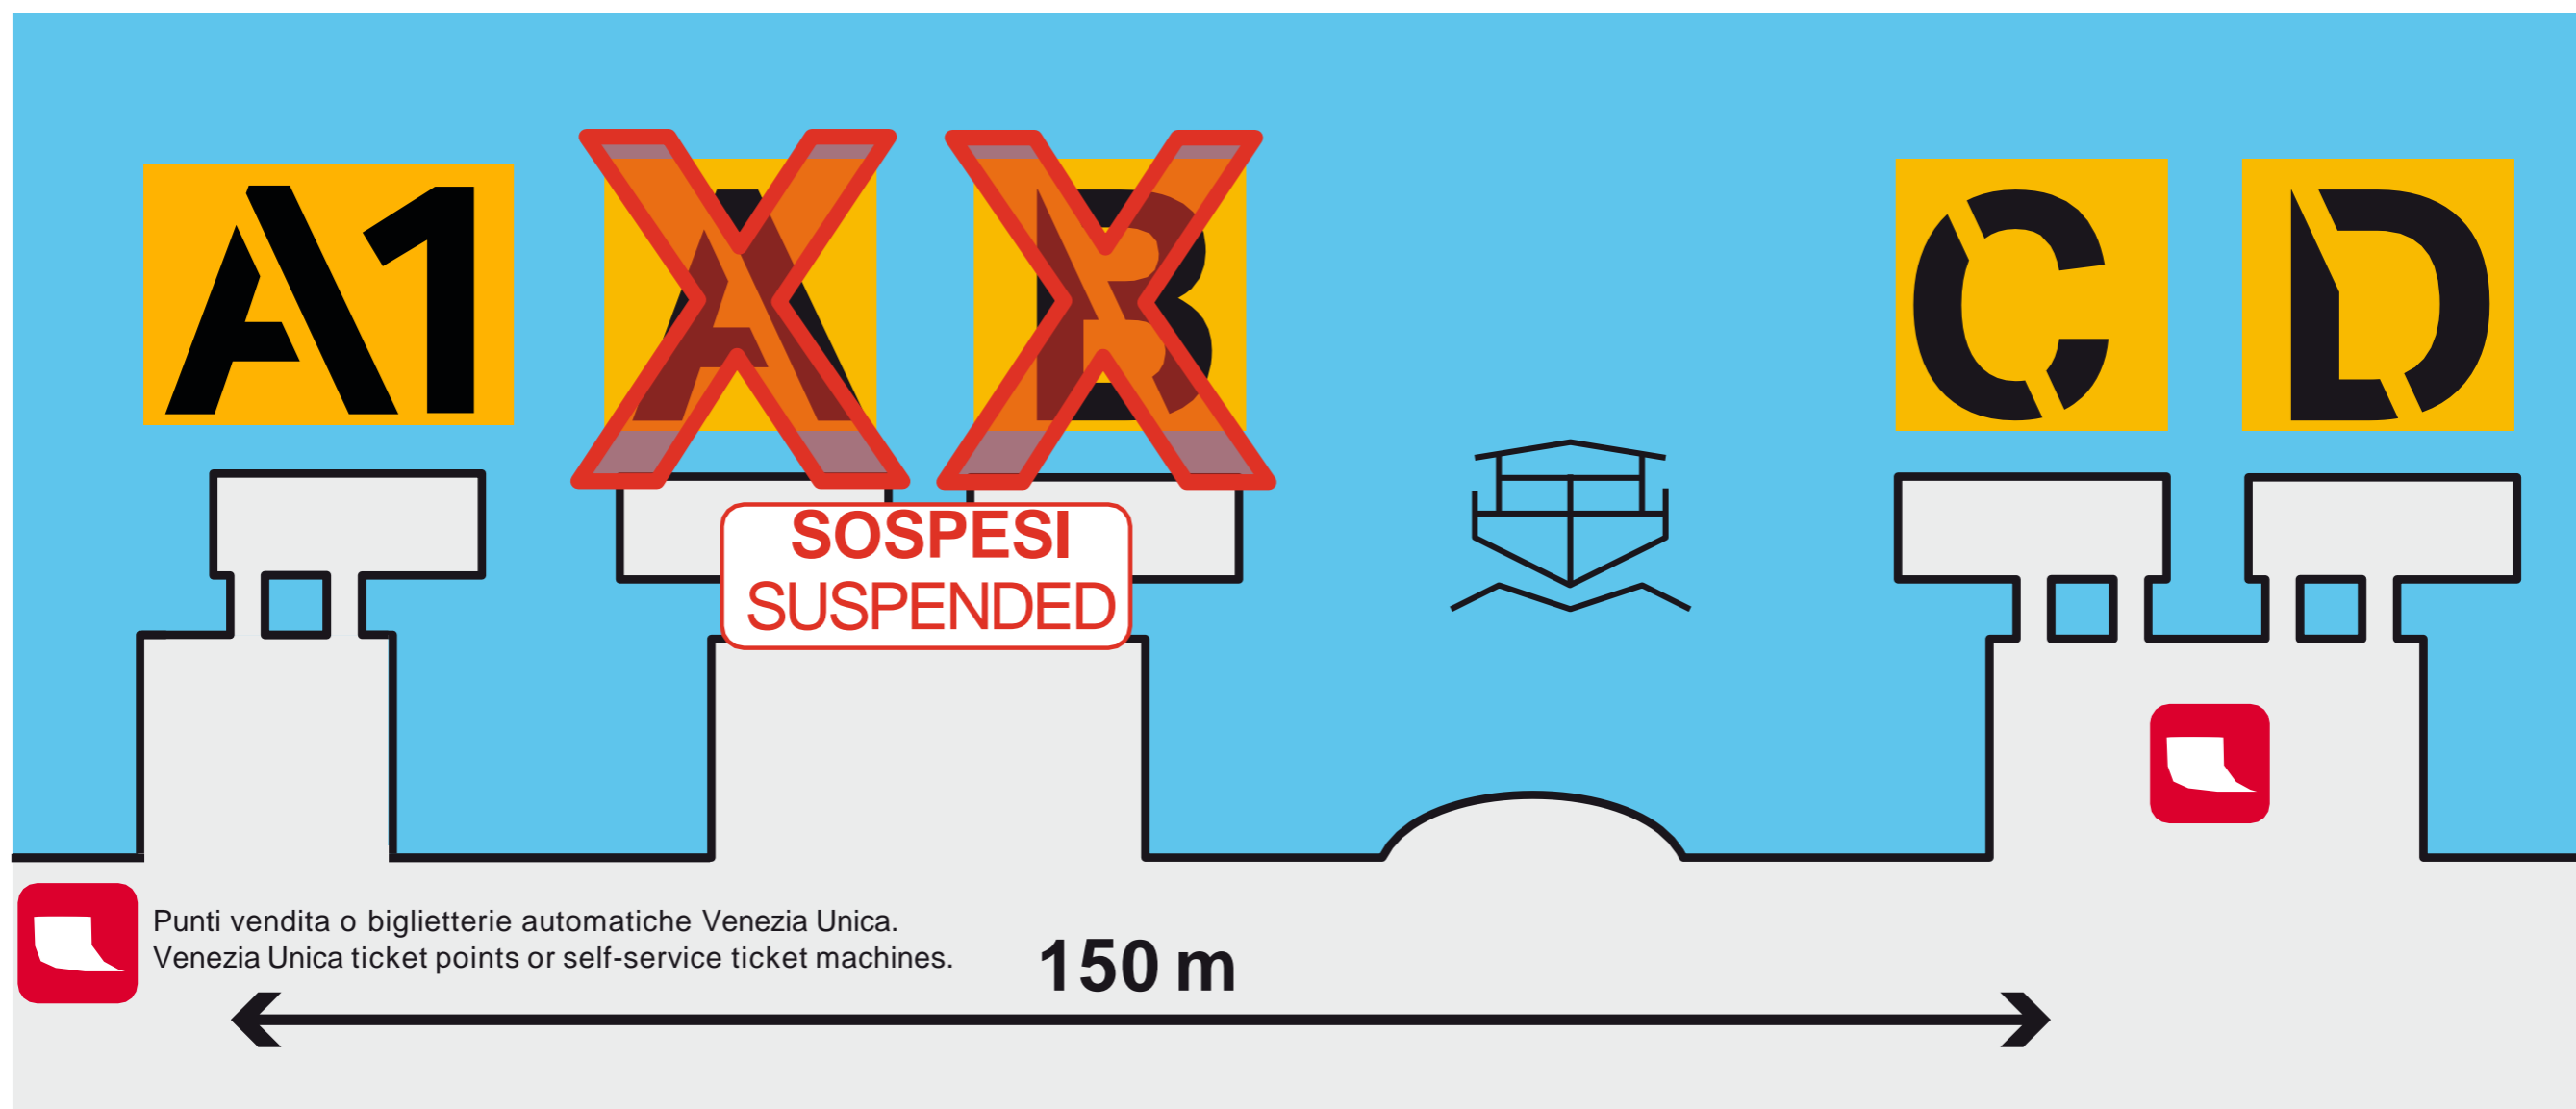

dal \ from 11.03.2020

Ricordati di consultare gli orari \ Remember to read the timetables

partenze da \ departures from

A1
per \ to

Aeroporto Airport
San Marco

C

per \ to

Ferrovia [Railway stn.] \ **P.le Roma** [Bus stn.]

1

Ferrovia [Railway stn.] \ **P.le Roma** [Bus stn.] \ **Tronchetto** [CarPark]

2

Ferrovia [Railway stn.] \ **P.le Roma** [Bus stn.]

2/

Ferrovia [Railway stn.] \ **P.le Roma** [Bus stn.] \ **Tronchetto** [CarPark]