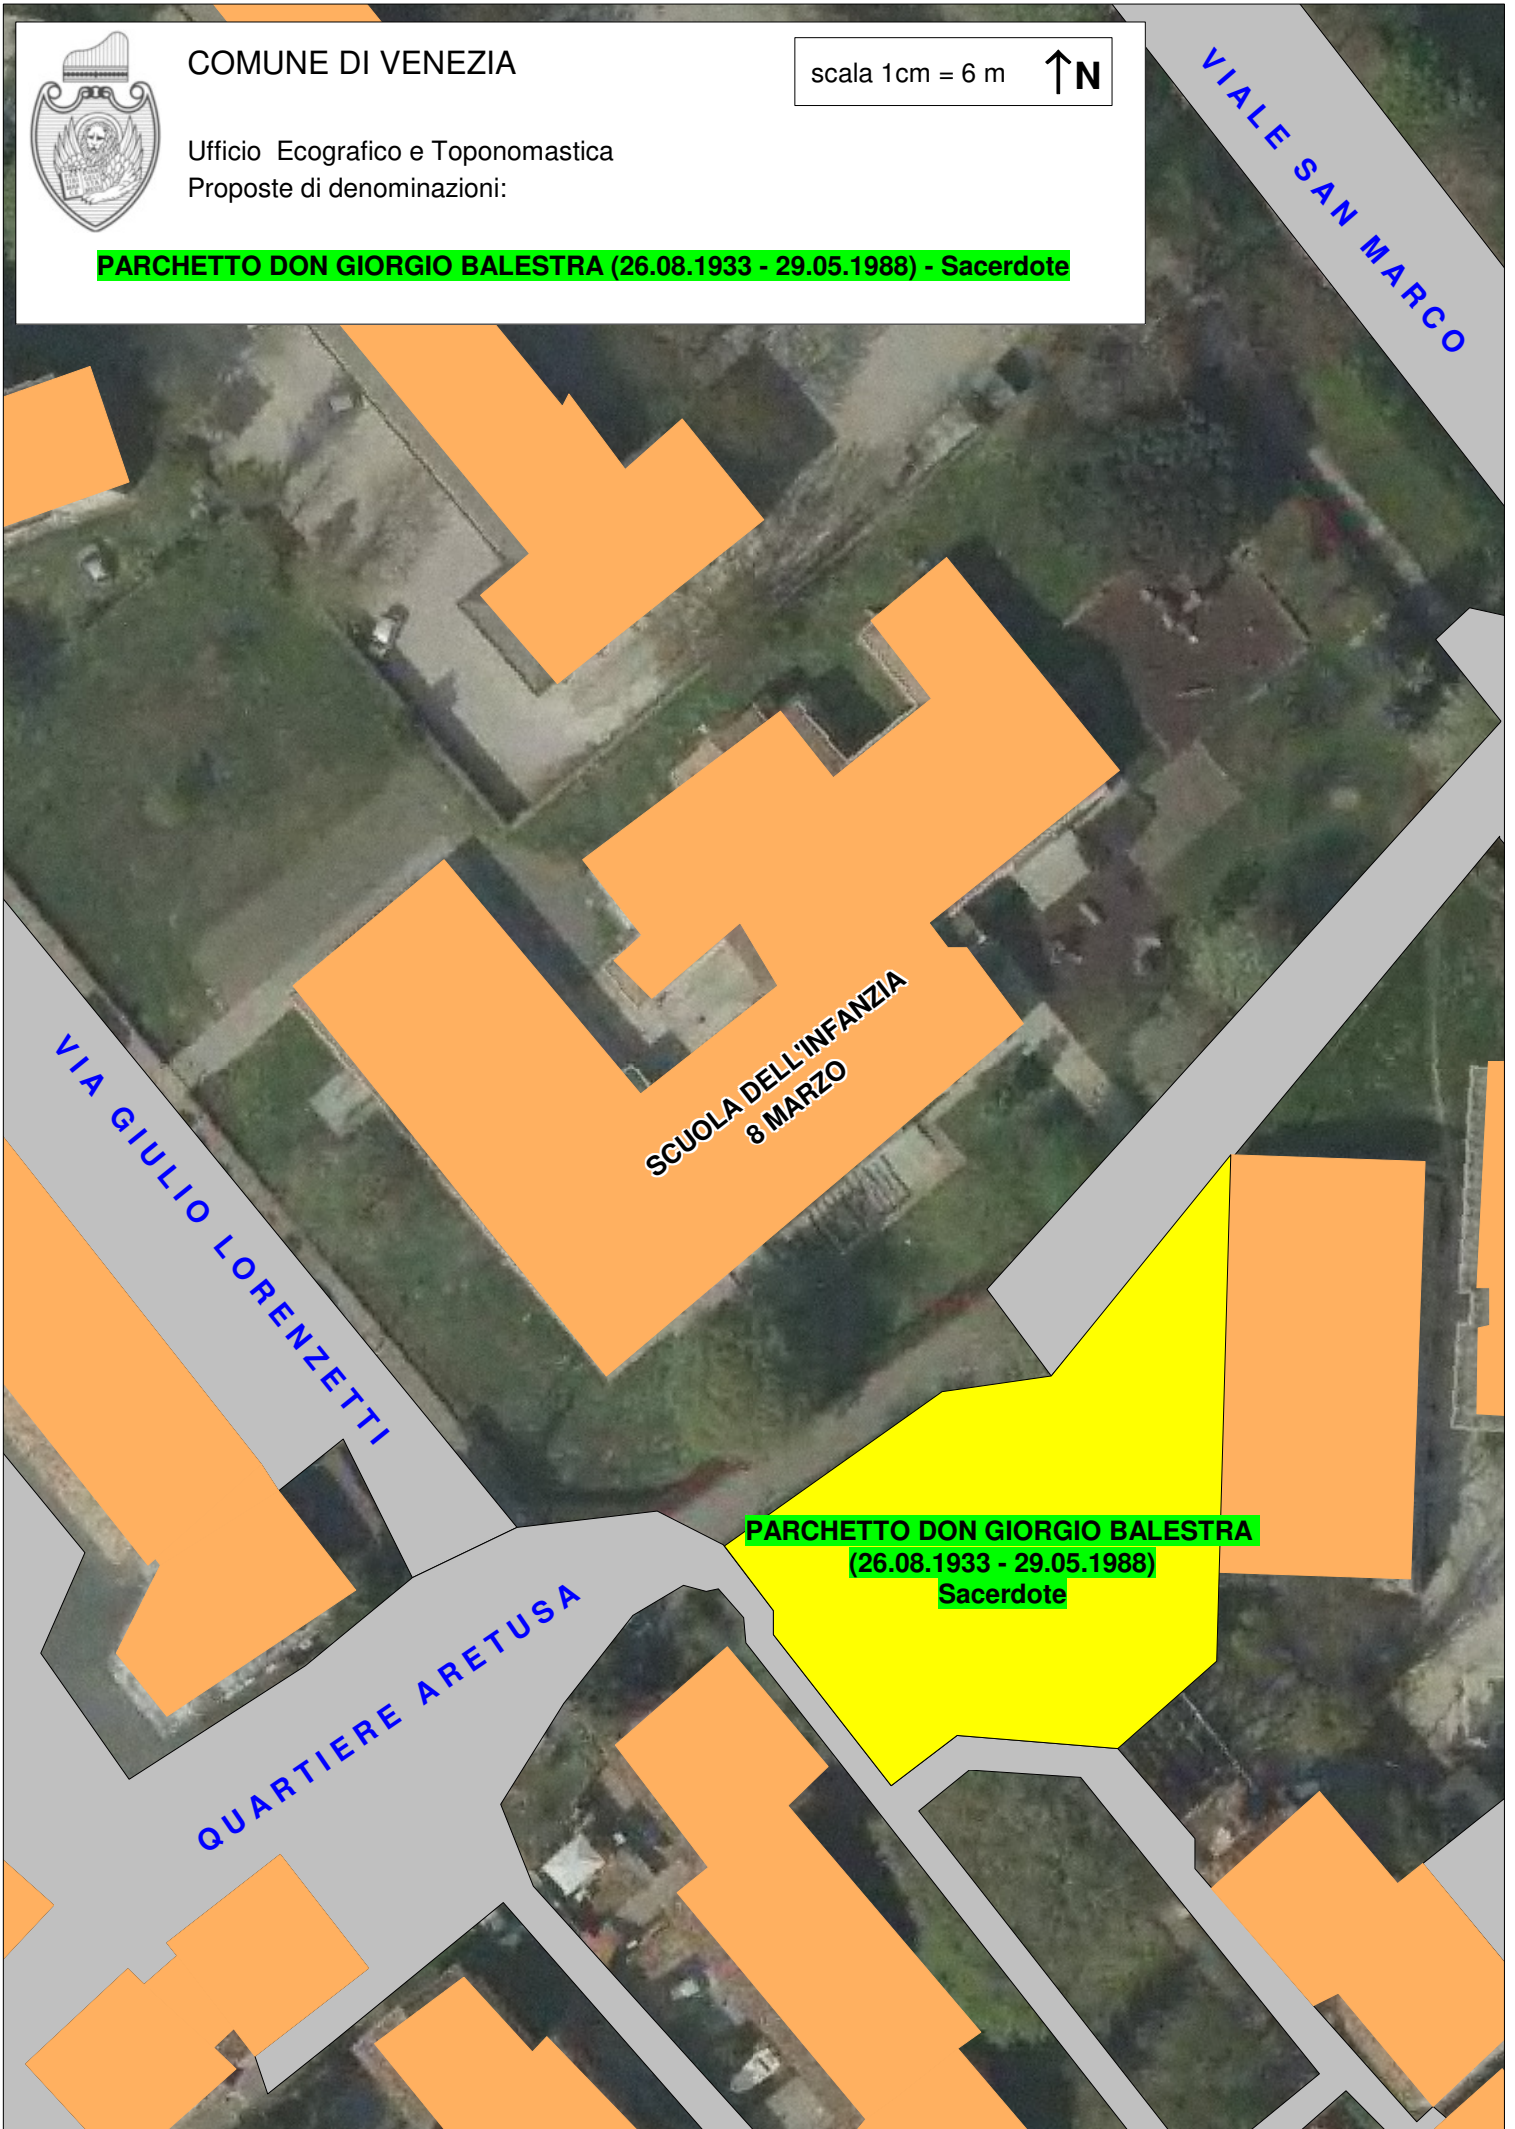

COMUNE DI VENEZIA

Ufficio Ecografico e Toponomastica  
Proposte di denominazioni:

scala 1cm = 6 m

**PARCHETTO DON GIORGIO BALESTRA (26.08.1933 - 29.05.1988) - Sacerdote**

**PARCHETTO DON GIORGIO BALESTRA**  
**(26.08.1933 - 29.05.1988)**  
**Sacerdote**