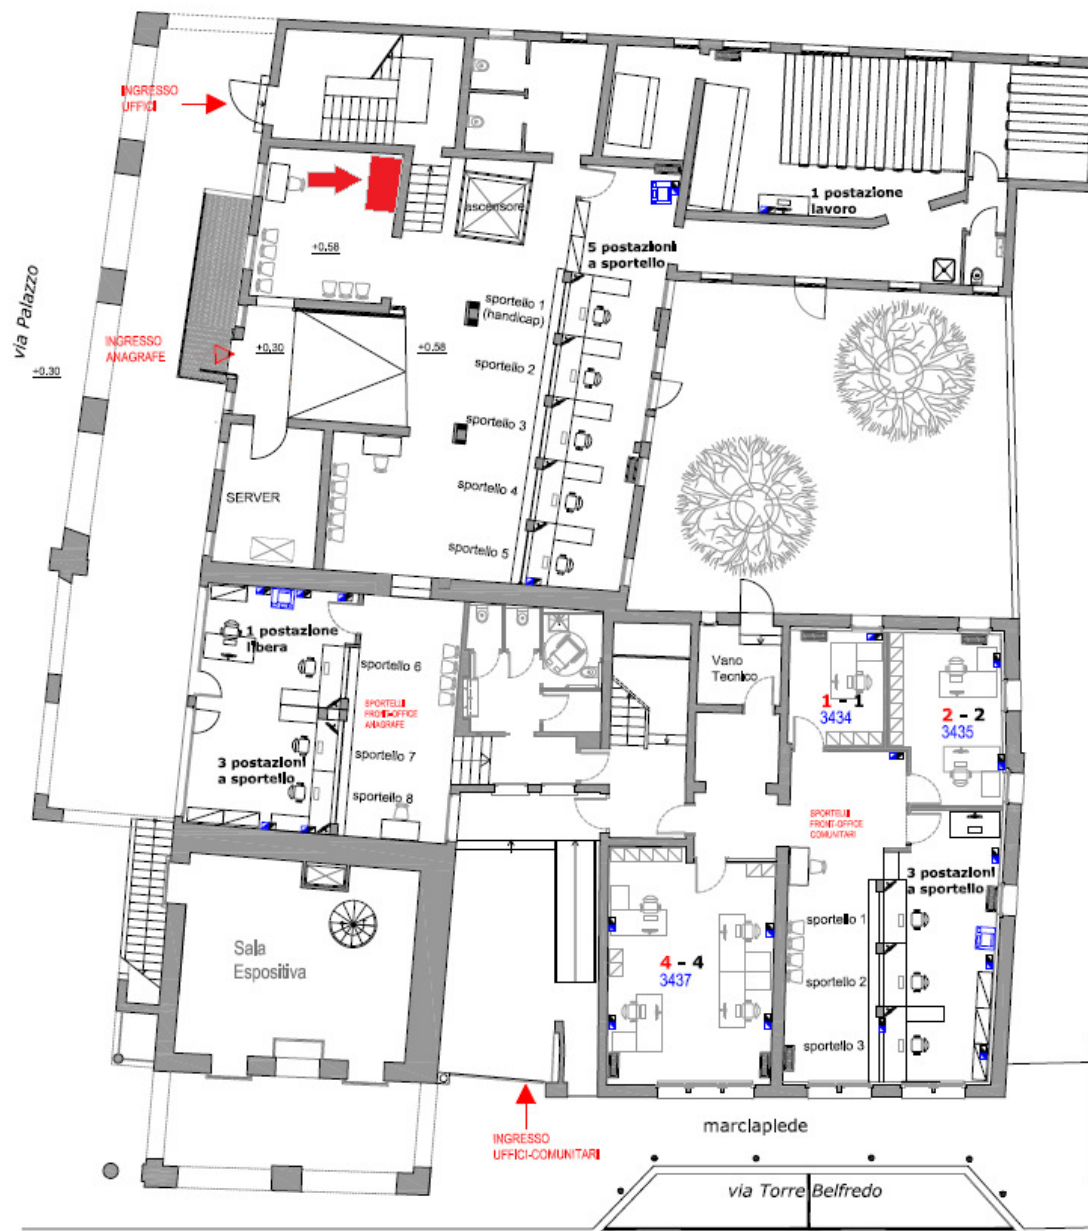

EX CATTAPAN

Schema prese di rete/postazioni

PIANO TERRA

LEGENDA

- CABINA FOTOTESSERA
- PRESA DOPPIA DI RETE ESISTENTE
- PRESA SINGOLA DI RETE ESISTENTE
- n° n° di prese
- n° n° di postazioni possibili
- 0000 n° vano
- stampanti multifunzione di rete