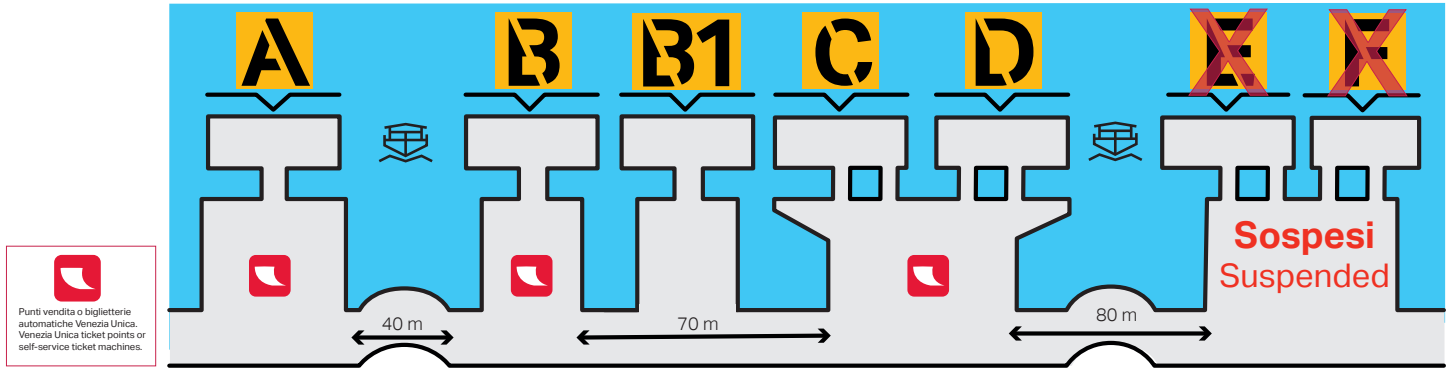

Dal \ from 15.02.2020

NUOVA MAPPA DEGLI APPRODI \ NEW MAP OF WATERBUS STOPS

Punti vendita o biglietterie automatiche Venezia Unica. Venezia Unica ticket points or self-service ticket machines.

Ricordati di consultare gli orari \ Remember to read the timetables

partenze da \ departures from

- A** Per \To
- 14 Lido S.M.E. \Punta Sabbioni (Burano)
 - 15 Punta Sabbioni
-
- B** Per \To
- 2 Giudecca \Tronchetto \P.le Roma [Bus stn.]
 - 4.2 Giudecca \P.le Roma [Bus stn.] \ Ferrovia [Railway stn.]
 - 20 San Servolo \San Lazzaro (Lido S.M.E.)

- B1** Per \To
- 4.1 Fondamente Nove \Murano
 - Terminal Crociere \ Cruise Terminal
 - Aeroporto \ Airport
 - C** Murano Navagero \ Murano Faro \ Murano Colonna
Validità \ Validity period 15.02.2020 > 25.02.2020
 - CA** Torre di Porta Nuova (Arsenale \Arsenal)
Validità \ Validity period 15,21,22,23,24,25.02.2020