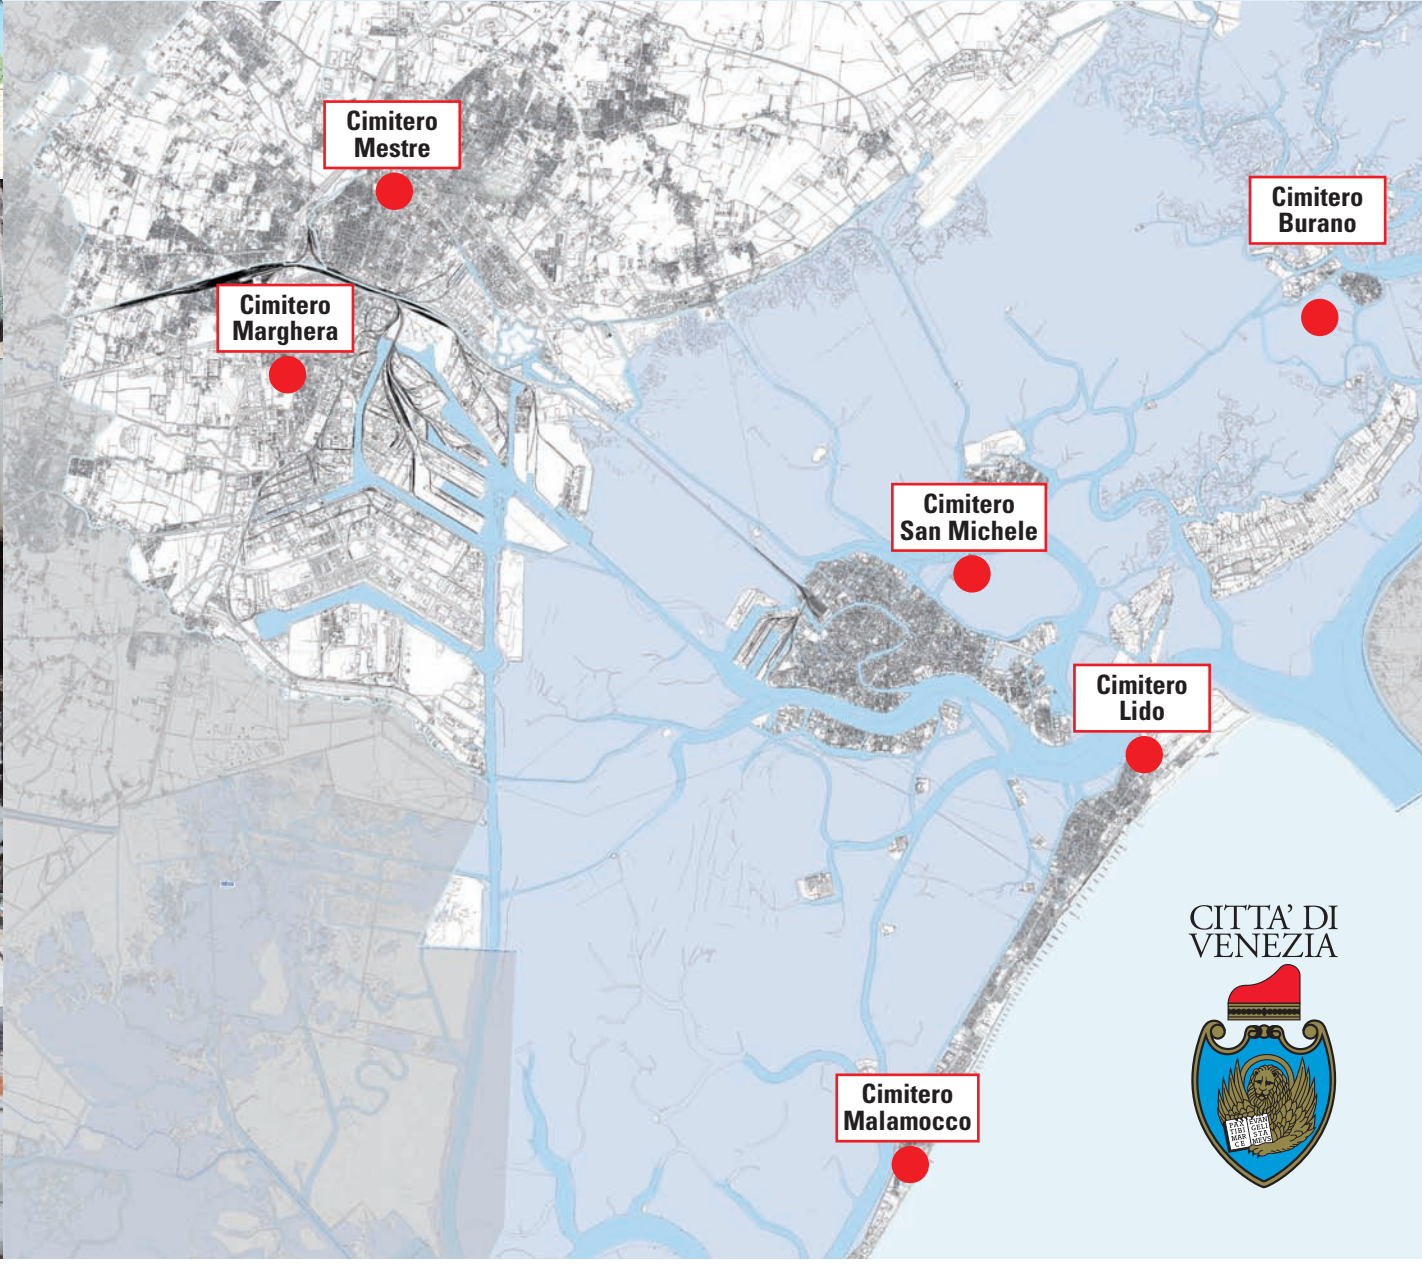

Le 16 tombe di famiglia del bando di asta pubblica

La Grotteria
Mestre
€ 84.337,34

Bellinato
Mestre
€ 207.321,93

Riccardi
Mestre
€ 155.230,08

Dell'Amico
Marghera
€ 106.878,54

Regazzo
San Michele
€ 80.704,96

Dainese Maistrello
San Michele
€ 158.485,59

Yoko Nagae
San Michele
€ 97.543,08

Selvatico Silvestro
San Michele
€ 76.477,28

Trevisan
Burano
€ 130.784,07

Mancuso
Lido
€ 187.809,66

Rosada
Malamocco
€ 104.804,96