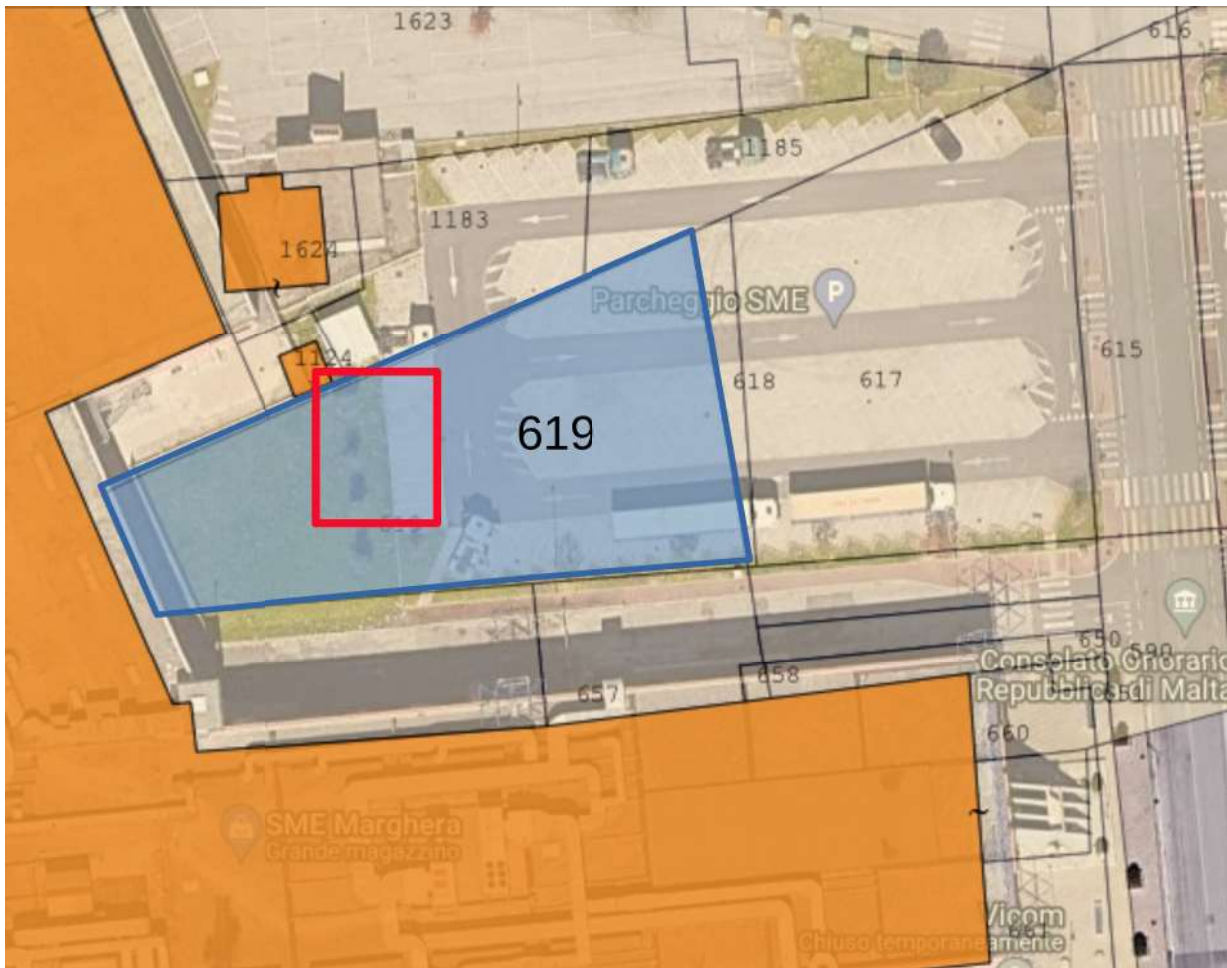

*Settore Conservazione e Valorizzazione dei Beni immobili
Servizio Tecnico Patrimoniale*

Parcheggio scambiatore P8 via G. Bella – Zelarino

Sezione Zelarino foglio 121 mappale 1330
Bene di proprietà del Comune di Venezia

*Settore Conservazione e Valorizzazione
dei Beni immobili*

Servizio Tecnico Patrimoniale

Parcheggio area Panorama – Marghera
Sezione Chirignago foglio 186 mappale 619
Bene di proprietà del Comune di Venezia